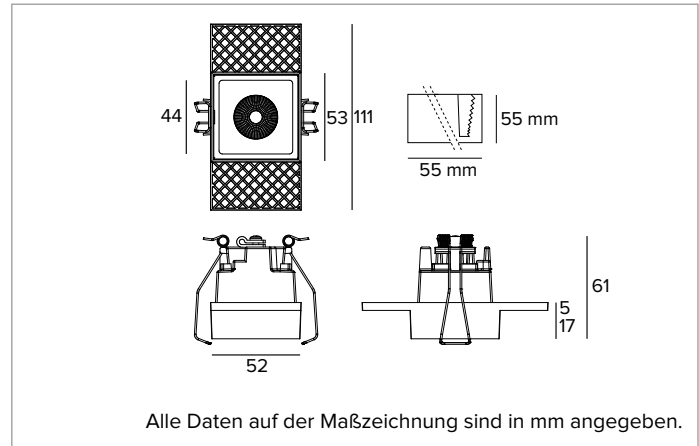

1T8870EL | OZ Stand Alone Trimless LED-Strahler für Trimless-Einbau

	2700K	H(m)	D(m)	Emax(lx)
	Ra90		49°	
	Fixture Power	7W	1	0.92
	Source Flux	818lm	2	1.83
	Fixture Flux	586lm	3	2.75
	Efficacy	88lm/W	4	3.67
TS1251	Imax=1153cd/klm	Imax	943cd	5
			4.59	38

MECHANISCHE MERKMALE

Gehäuse aus schwarz eloxiertem Druckguss-Aluminium. Version Large 1X.
Abmessungen: AxB=53x53mm
Gewicht: 0,2Kg
Version: 1X
Schutzart: IP20

ELEKTRISCHE MERKMALE

Einschließlich elektronischem ON-OFF Treiber. Leuchten gemäß EN 60598-2-22 für die Stromversorgung über ein zentrales Notstromsystem CPSS (Central Power Supply System); Bereiche mit hohem Risiko ausgeschlossen. Die voreingestellte Leistungsaufnahme und der voreingestellte Lichtstrom betragen 100% an AC und 100% an DC.
Leistungsaufnahme der Leuchte: 7W
Betriebsgerät: 220-240Vac 50/60Hz
Schutzklasse: SCHUTZKLASSE 2
Treiberart / Steuerung: ON-OFF
einschließlich Treiber: JA
Klasse F: JA
SAFE FLICKER: PstLM=<1 und SVM=<0,4 (IEC TR 61547-1 und IEC TR 63158), um ein angenehmeres und sicheres Licht zu garantieren
Umgebungstemperaturen: 0°C / +25°C

Abmessungen der Batterie 160x54x30 mm.

Abmessungen des Inverters 165x40x25 mm.

Aus Gründen der technologischen Entwicklung der elektronischen Bauteile unterliegen die aufgeführten Daten eventuellen Aktualisierungen. Daher muss bei der Bestellung eine Bestätigung angefordert werden.